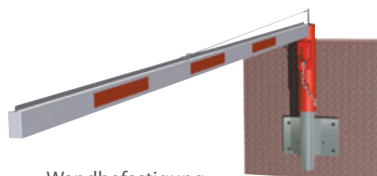

Wegesperren -Alpha 125-, -Alpha 145- und -Alpha 415-

WES 125 • bis 5,5 m

- einteiliger Alu-Sperrbalken 86 x 46 mm, mit Antisitzschutz und Schild- / Werbekulisse
- ohne Auflagestütze = weniger Montagekosten
- ab 3000 mm mit Seilzugverstärkung
- ohne Auflagestütze (nur als Zubehör)
- diverse Schließungsmöglichkeiten an der Hauptstütze, im Standard für Vorhangschloss

- Einbausituationen mit geringem Platzangebot sind die idealen Einsatzbereiche dieser mit einem stabilen Alu-Sperrbalken ausgestatteten Drehsperrern.

WES 145 • bis 3,0 m

- trapezförmiger Aluminium-Sperrbügel mit Antisitzschutz, nivellierbar
- ohne Auflagestütze = weniger Montagekosten
- diverse Schließungsmöglichkeiten an der Hauptstütze, im Standard für Vorhangschloss

WES 415 • bis 2,5 m

- mehrteiliger Stahlrohr-Sperrbügel 60,3 x 2,3
- nachträgliche Sperrbreitenänderung durch Tausch der Mittelholme möglich
- ohne Auflagestütze = weniger Montagekosten
- diverse Schließungsmöglichkeiten an der Hauptstütze, im Standard für Vorhangschloss