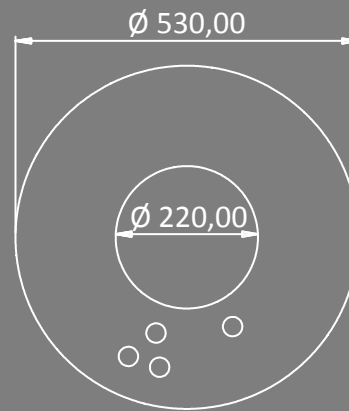

Abfallbehälter City 1200, Liter

Unterflur