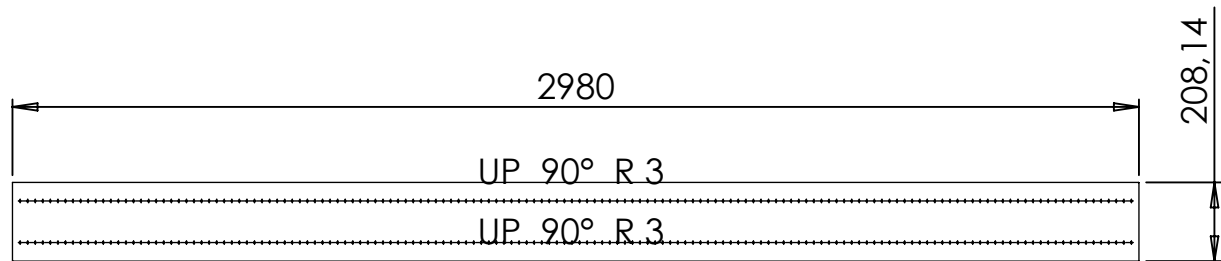

# -Fahrradschiene -Easy Up- für Treppen, 100 mm-

# -Fahrradschiene -Easy Up- für Treppen, 150 mm-