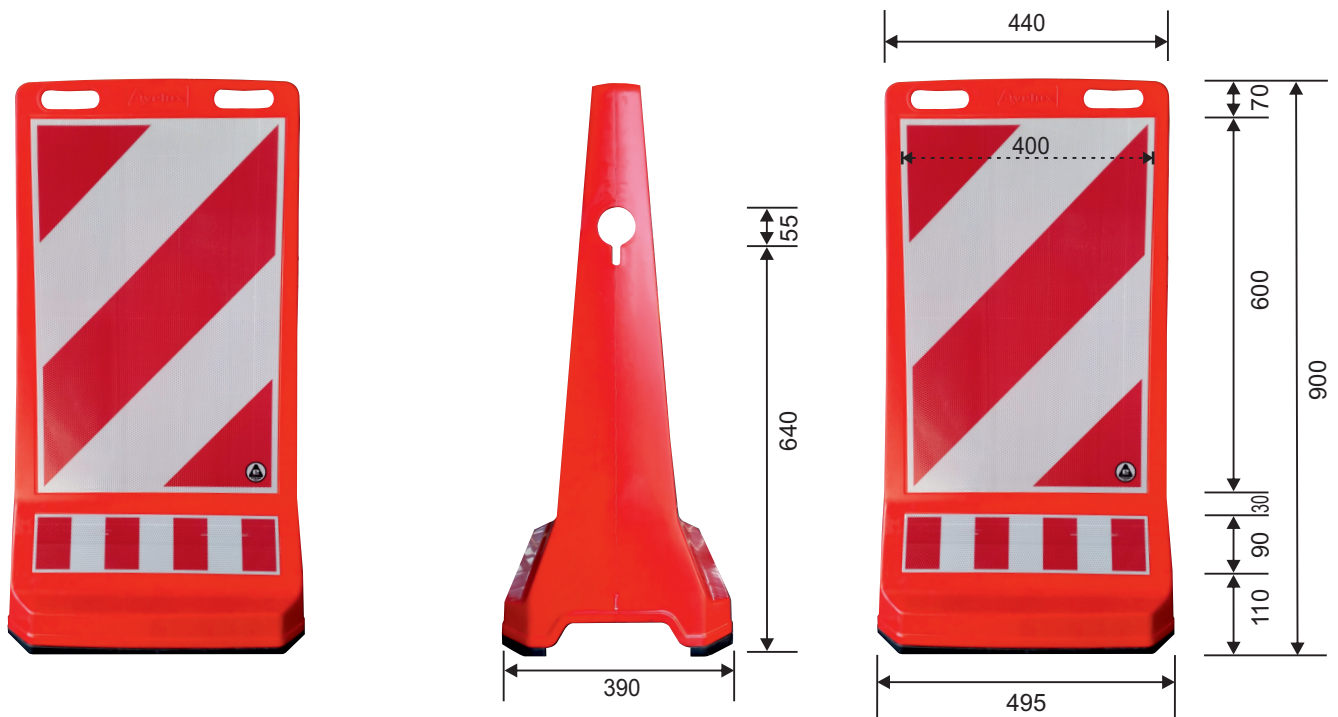

# Produktdetails

Art. 34825

Gewinde

Fuss aus Gummi

Farbe Colour	rot red	<b>Eigenschaften</b> Aufsteller - neutral mit Gewinde zur Aufnahme von Öse und Schildern seitlich Loch für Kettendurchführung, stapelbar rutschfester Fuss aus Gummi beidseitig retroreflektierende Folie, Typ 2 (nur bei Art. 34825) Temperaturbeständigkeit (-20° C bis +60° C) UV-beständig
Abmessungen Dimensions	495 x 390 x 900 mm	
Gewicht Weight	7,0 kg	<b>Features</b> Channelizer Panel with thread vor eyebolt, boards chainholes on lateral sides, stackable anti-slip base bothside retroreflective sheeting, Typ 2 (only art. 34825) heat resistance between (-20° C bis +60° C) UV resistant
Material Material	Oberteil / body = PPC Fuss / base = PVC	